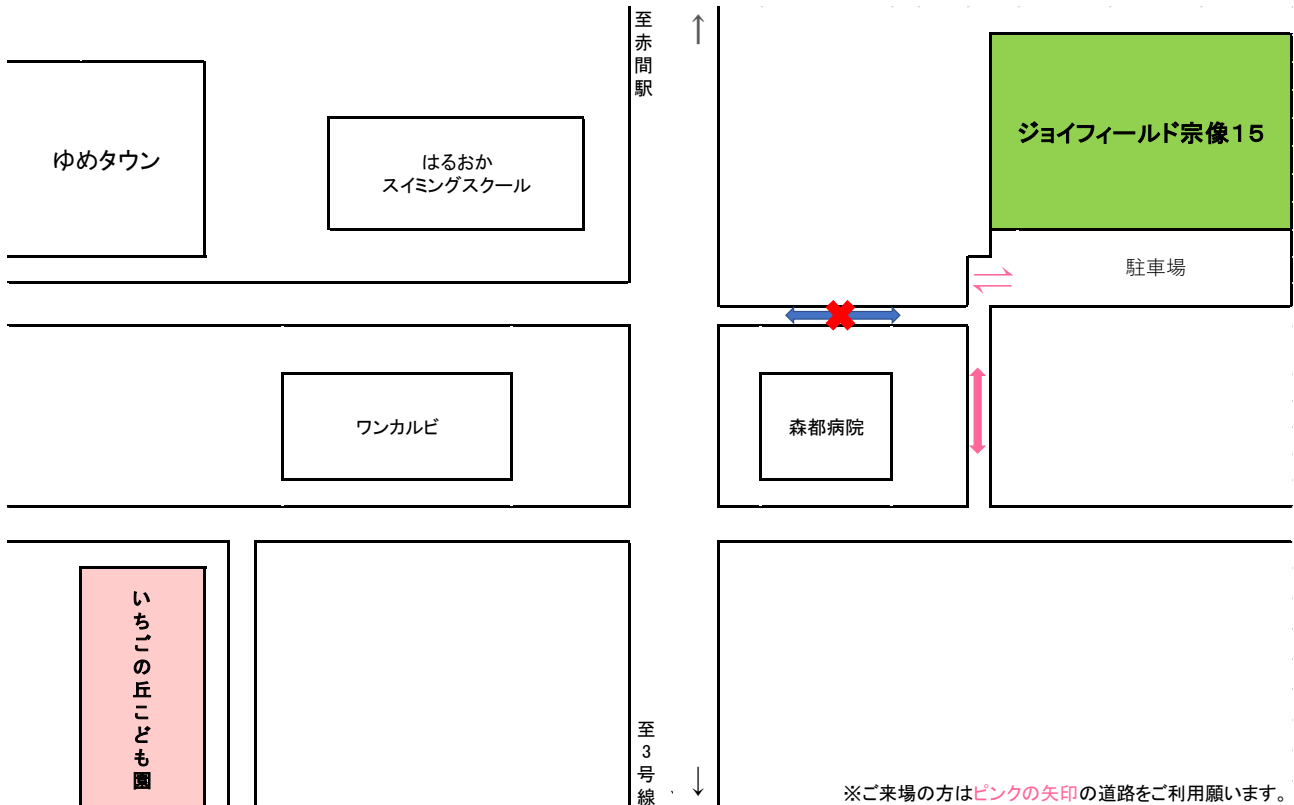

いちごの丘こども園 運動会

日時:平成29年10月14日(土)

9:45~12:30

場所:ジョイフィールド宗像15

*開場 8:45~

*集合完了 9:30まで

※ご来場の方はピンクの矢印の道路をご利用願います。